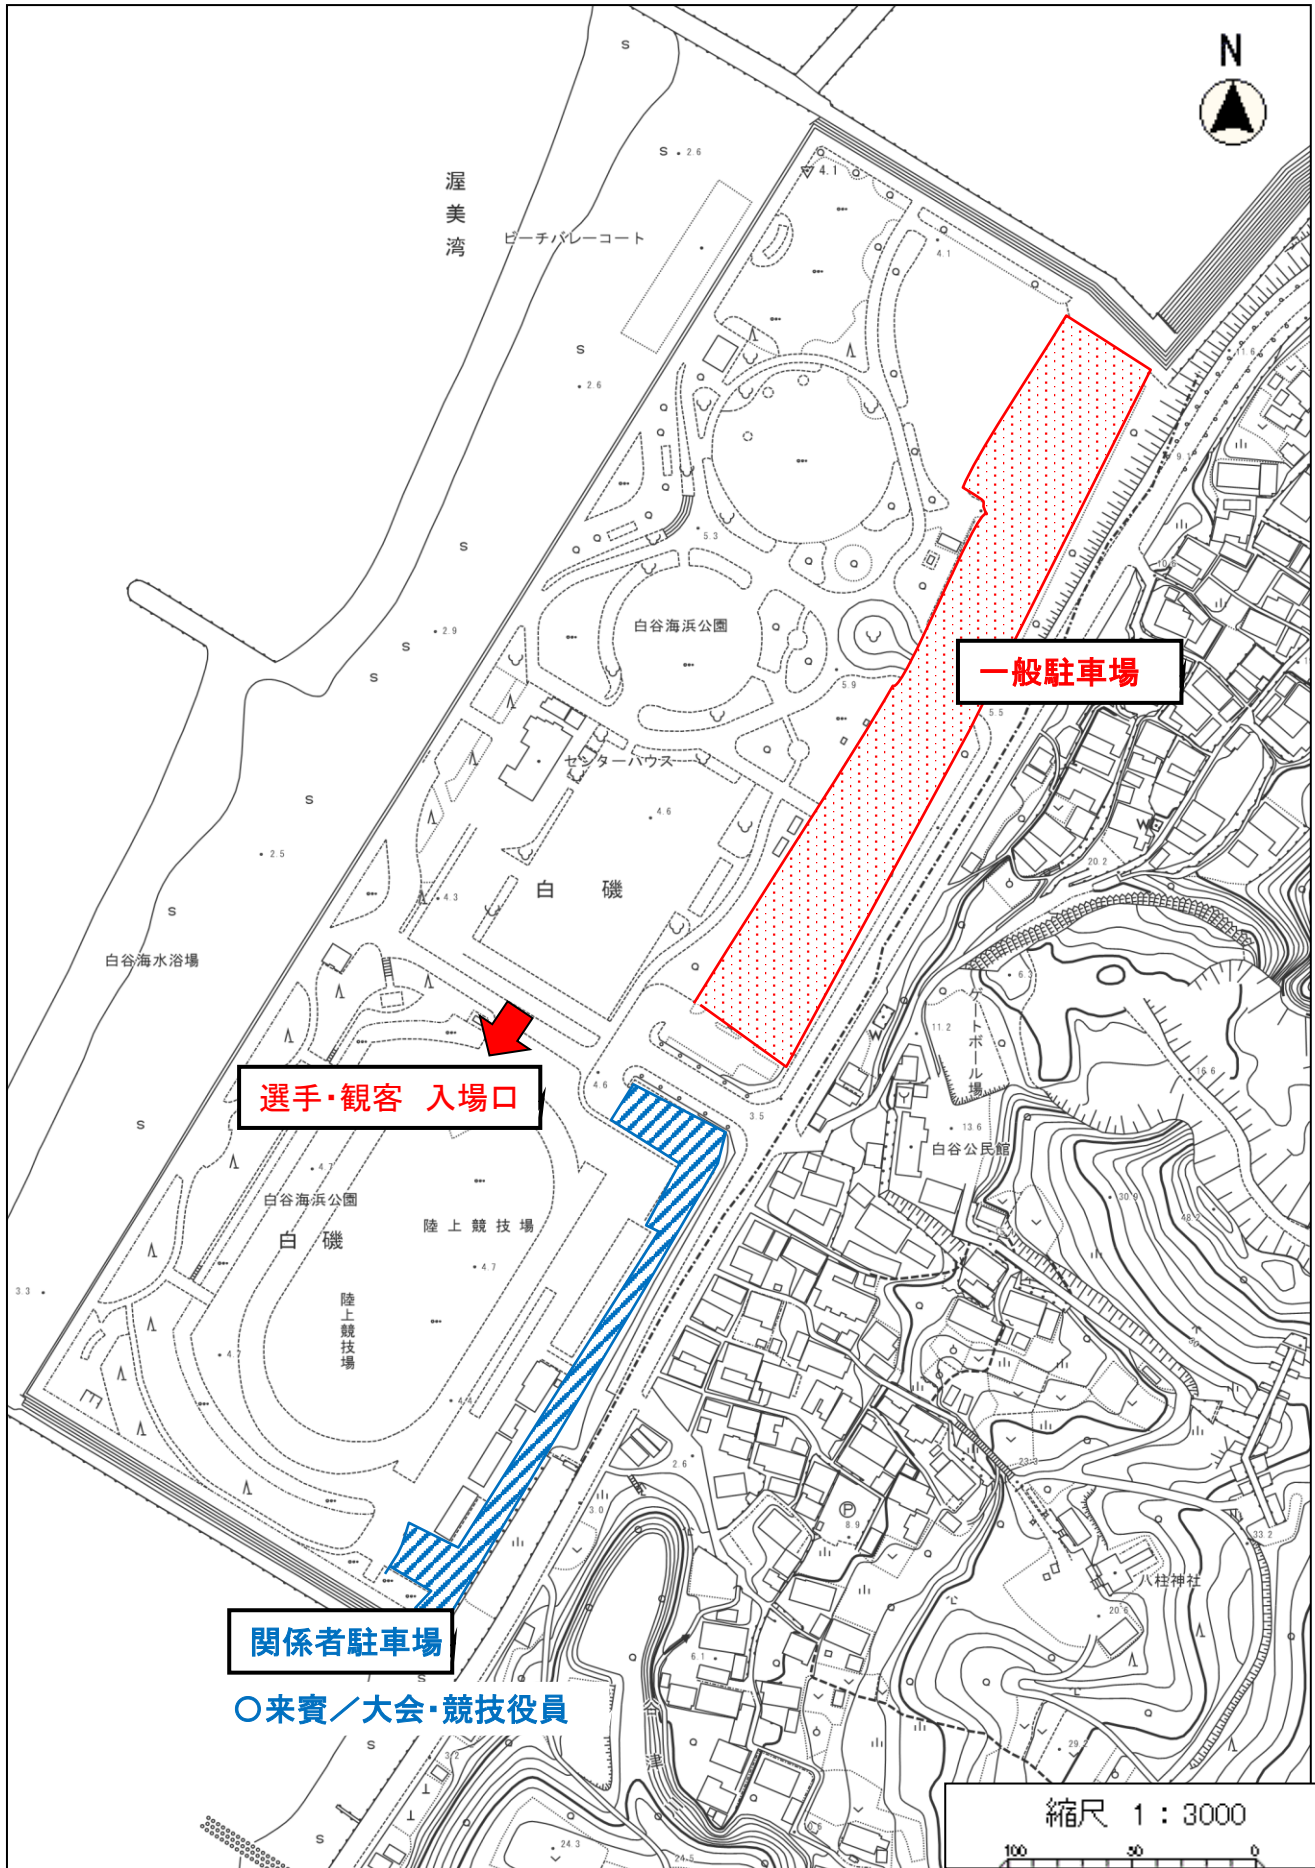

田原市陸上競技選手権大会 選手入場口・駐車場図

※来賓／大会・競技役員の駐車場は数に限りがありますので、競技役員の方で関係者駐車場が満車の場合は、一般駐車場へお願いします。